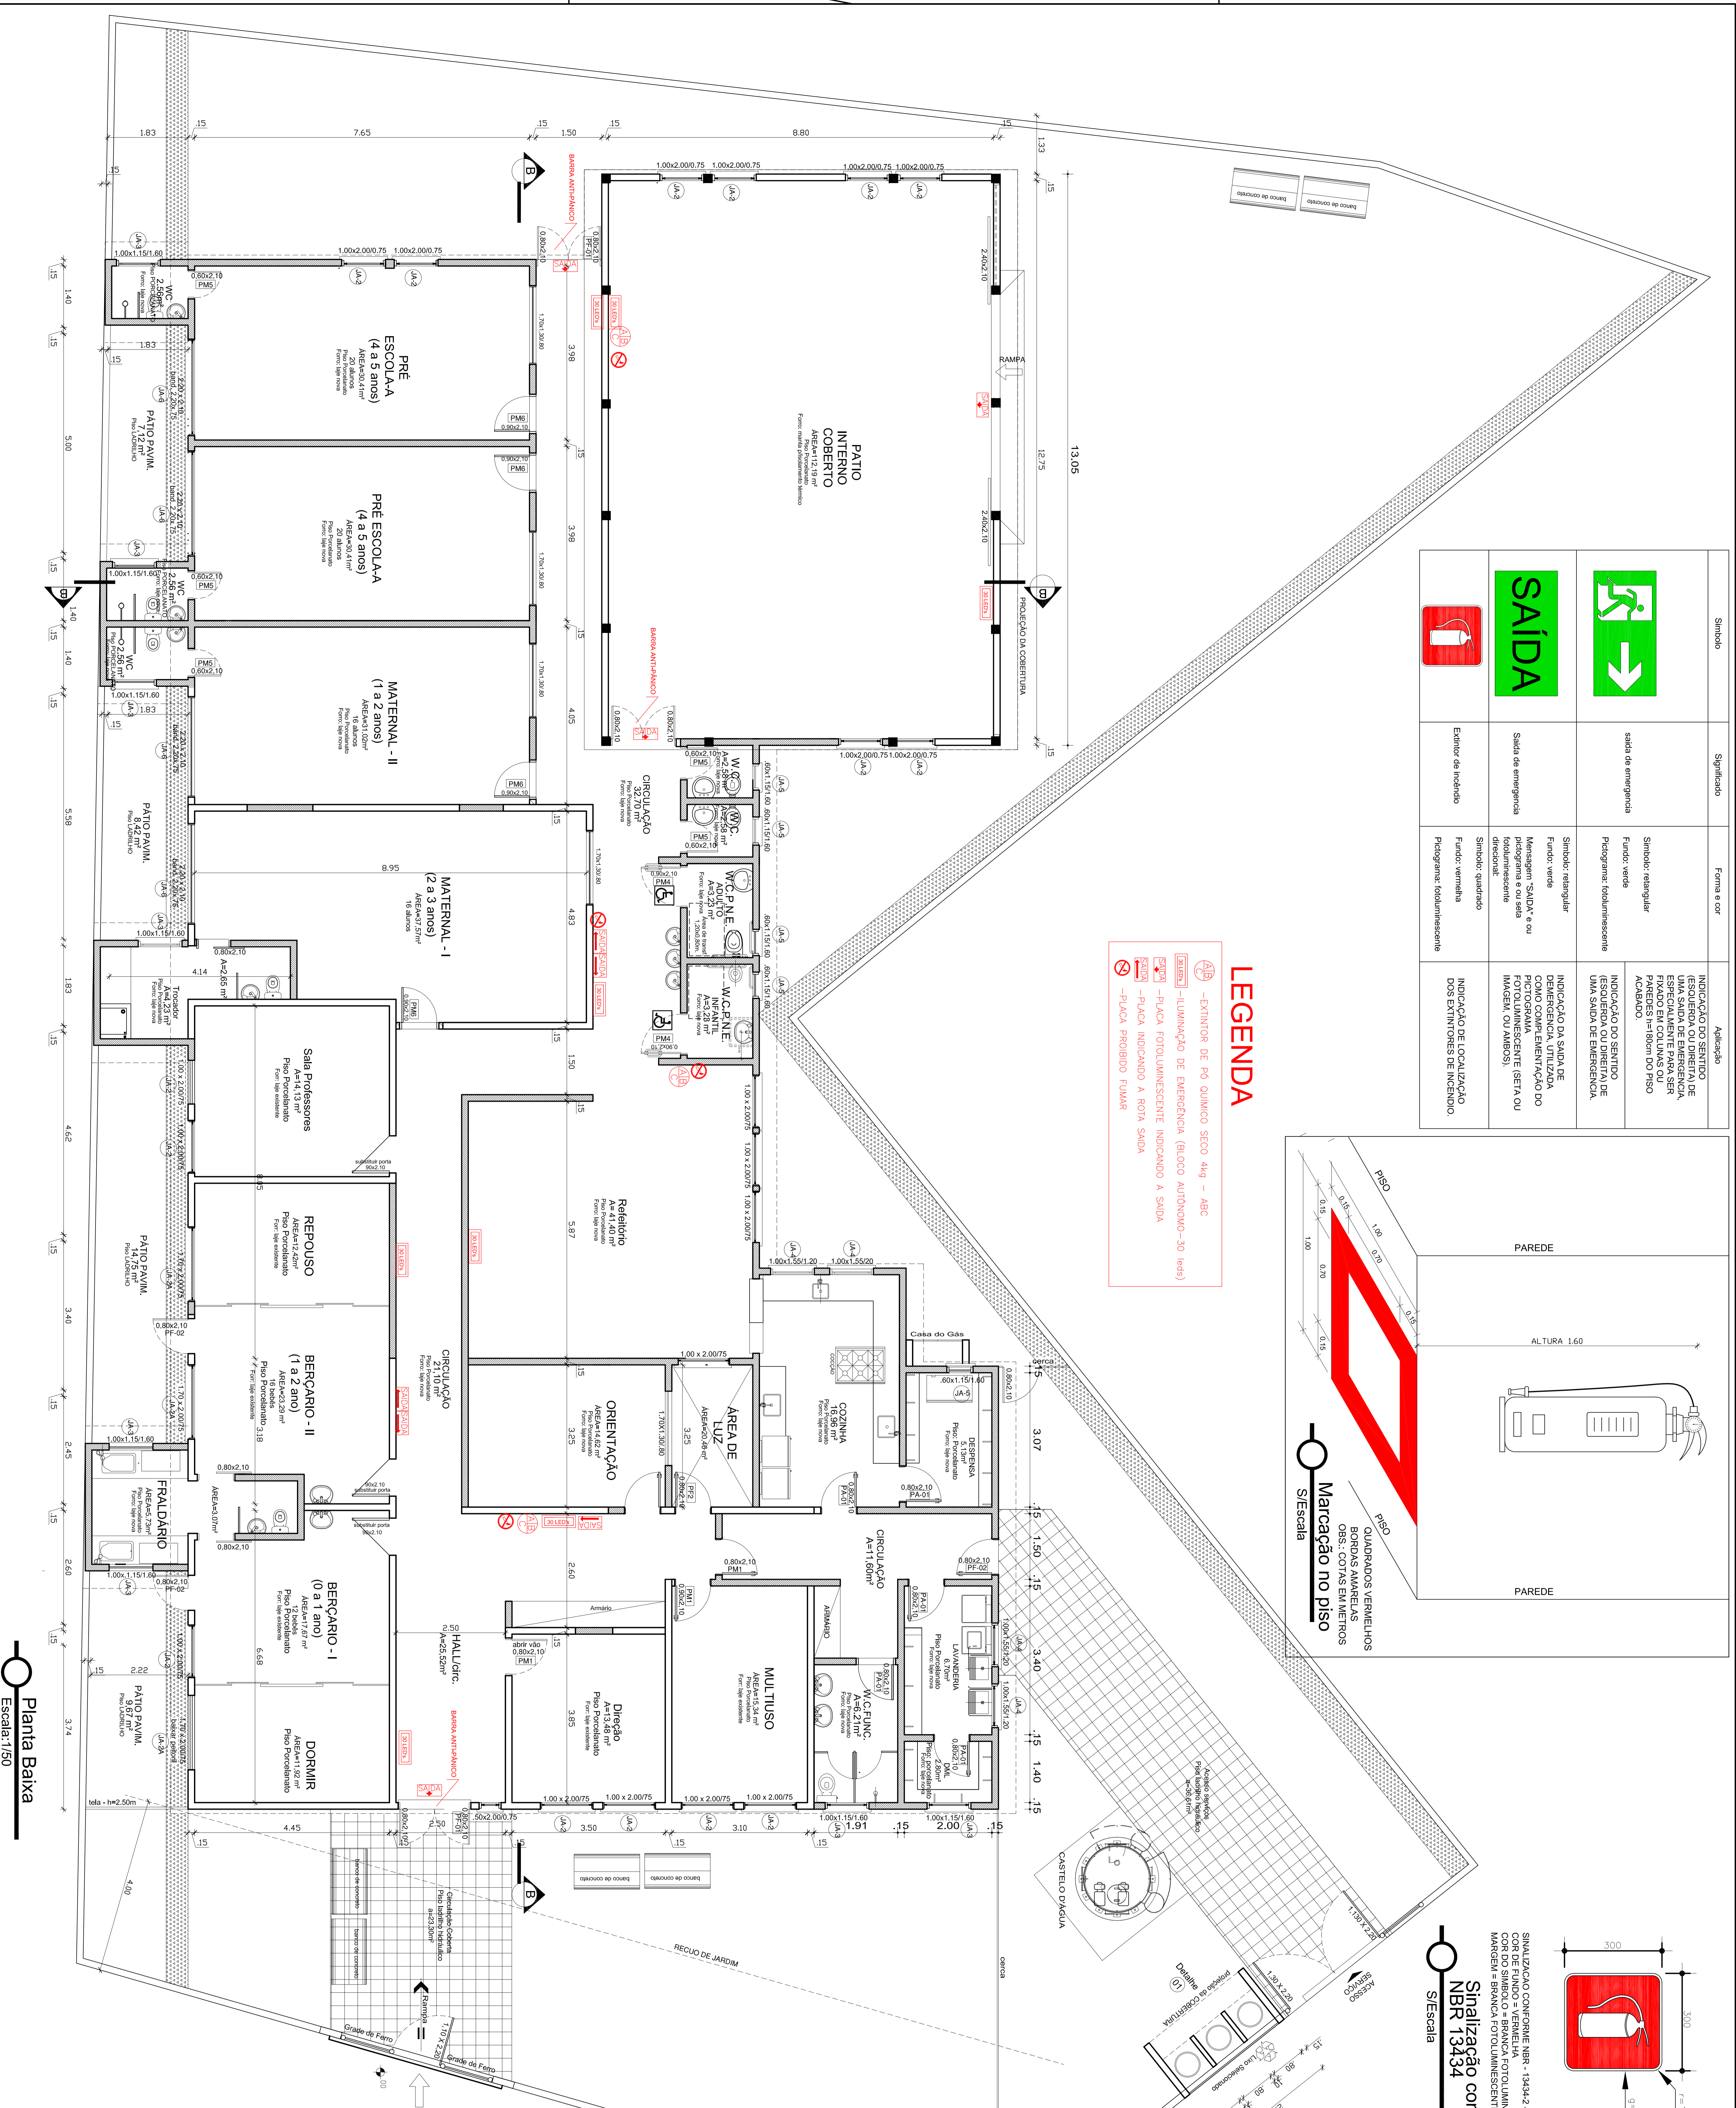

Simbolo	Significado	Forma e cor	Aplicação
	Saída de emergência	Simbolo: retangular Fundo: verde Pictogramas: fotoluminescente	INDICAÇÃO DO SENTIDO DE UMA SAÍDA DE EMERGENÇA. ESPECIALMENTE PARA SER PAREDES, COLUNA DO PISO ACABADO.
	Saída de emergência	Simbolo: retangular Fundo: verde Pictogramas: fotoluminescente	INDICAÇÃO DO SENTIDO DE UMA SAÍDA DE EMERGENÇA. ESPECIALMENTE PARA SER PAREDES, COLUNA DO PISO ACABADO.
	Extintor de incêndio	Simbolo: quadrado Fundo: vermelho Pictogramas: fotoluminescente	INDICAÇÃO DA SAÍDA DE UM EXTINTOR DE INCÊNDIO COMO COMPLEMENTAÇÃO DO PICTOGRAMA FOTO LUMINESCENTE (SETA OU IMAGEM OU AMBOS).
	Extintor de incêndio	Simbolo: quadrado Fundo: vermelho Pictogramas: fotoluminescente	INDICAÇÃO DE LOCALIZAÇÃO DOS EXTINTORES DE INCÊNDIO.

## LEGENDA

- EXTINTOR DE FO QUINICO SECO 4kg - ABC
- LUMINACÃO DE EMERGENCIA (BLOCO AUTONOMO-30 LEDs)
- PLACA FOTOLUMINESCENTE INDICANDO A SAÍDA
- PLACA INDICANDO A ROTA SAÍDA
- PLACA PROIBIDO FUMAR

Planta Baixa  
Escala: 1/50