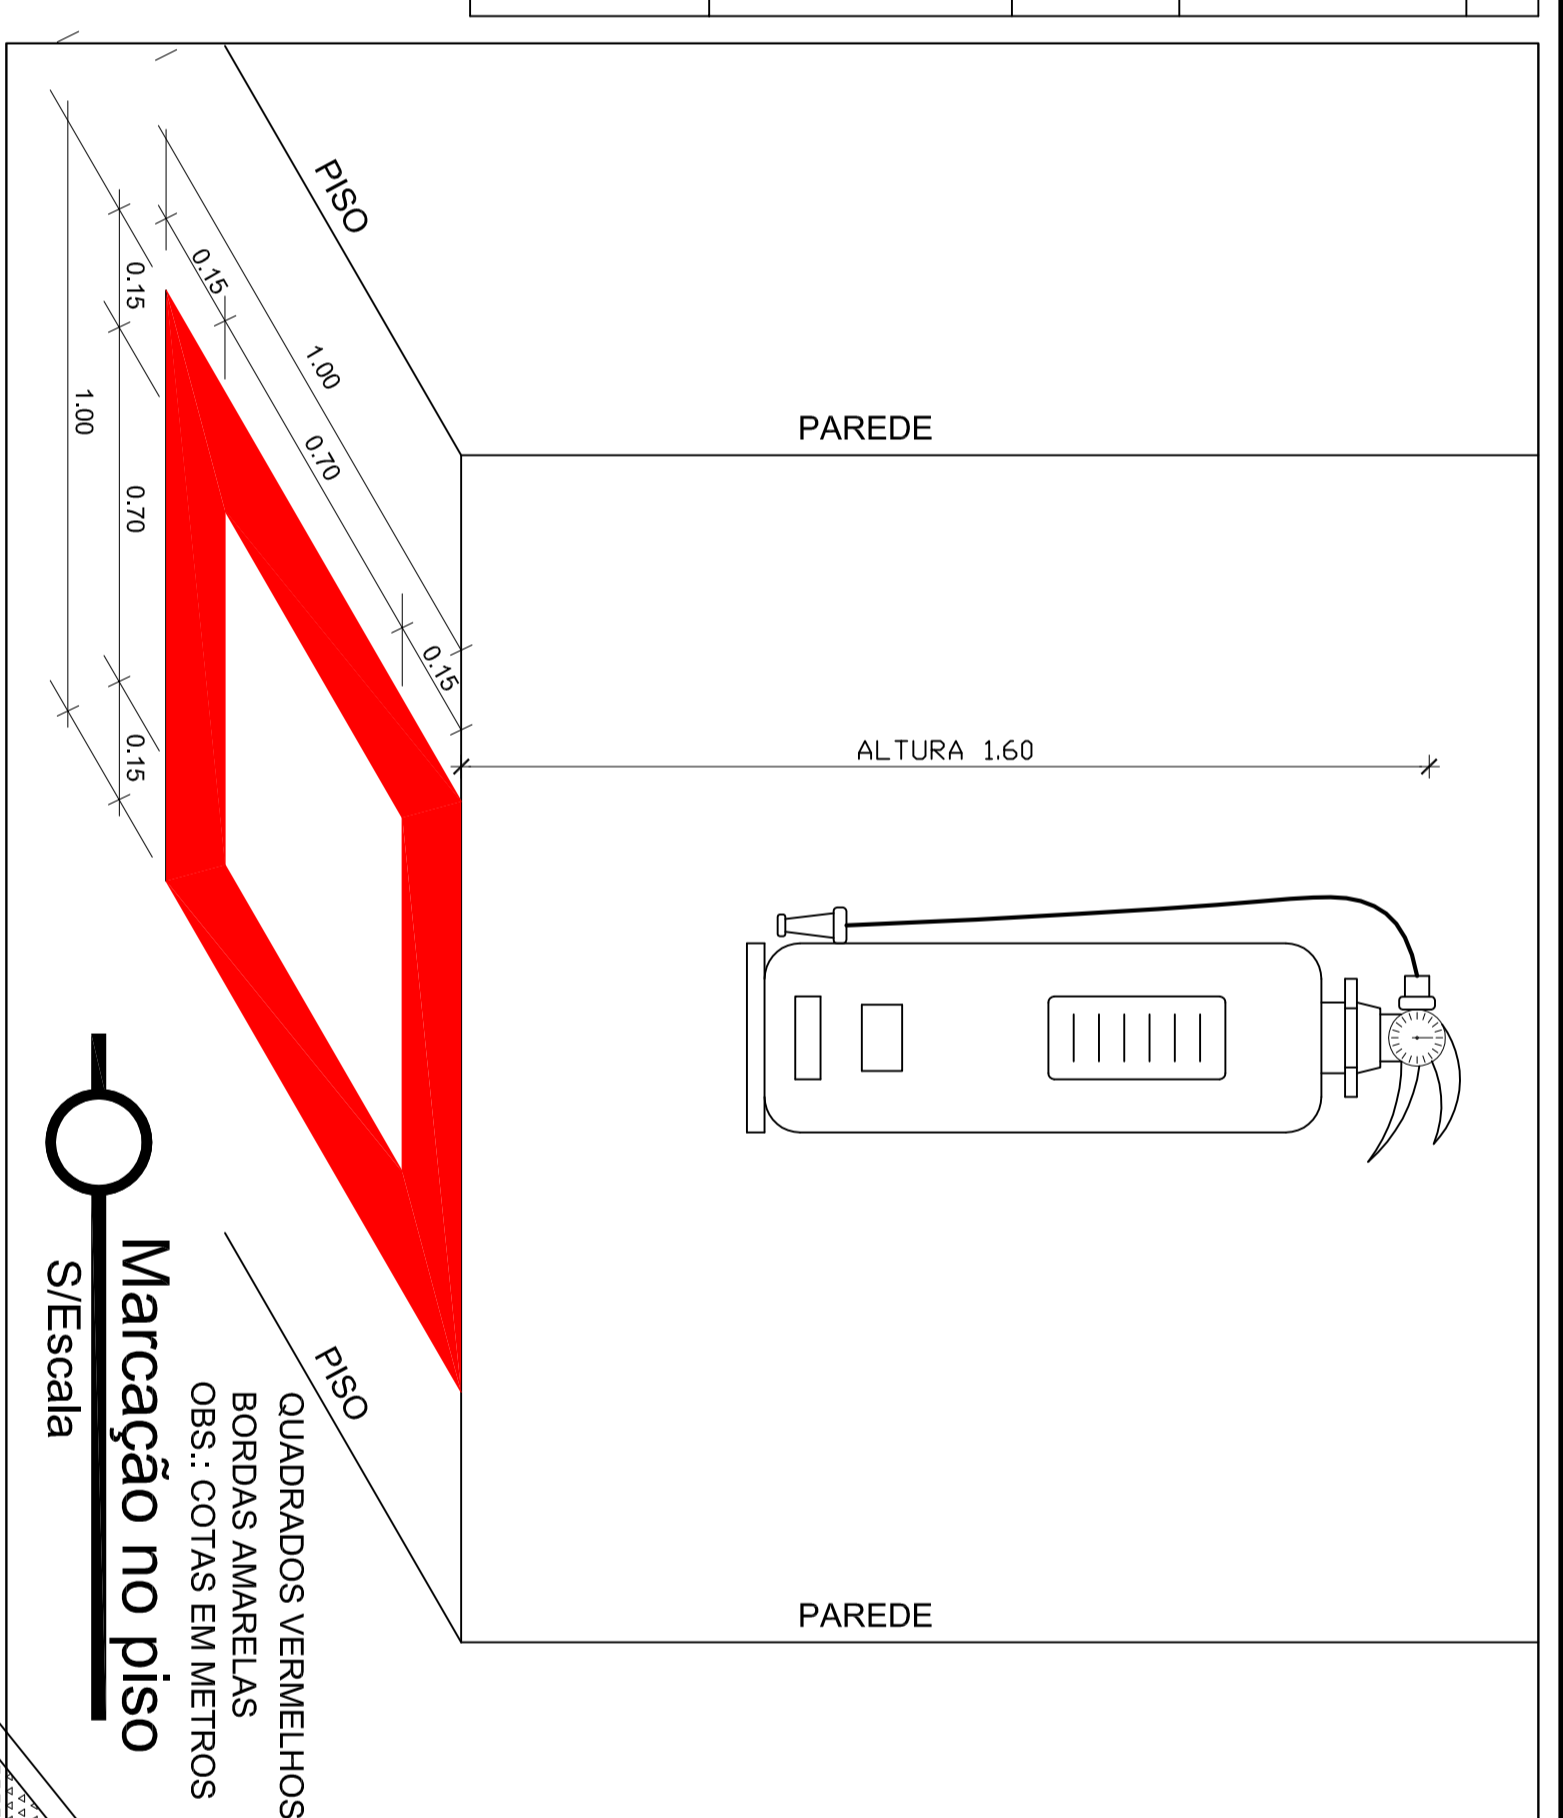

Simbolo	Significado	Forma e cor	Aplicação
	Saída de emergência	Simbolo: retangular Fundo: verde Pictogramas: fotoluminescente	INDICAÇÃO DO SENTIDO DE UMA SAÍDA DE EMERGENÇA. ESPECIALMENTE PARA SER PAREDES, COLUNA DO PISO ACABADO.
	Saída de emergência	Simbolo: retangular Fundo: verde Pictogramas: fotoluminescente	INDICAÇÃO DO SENTIDO DE UMA SAÍDA DE EMERGENÇA. ESPECIALMENTE PARA SER PAREDES, COLUNA DO PISO ACABADO.
	Extintor de incêndio	Simbolo: quadrado Fundo: vermelho Pictogramas: fotoluminescente	INDICAÇÃO DA SAÍDA DE UM EXTINTOR DE INCÊNDIO COMO COMPLEMENTAÇÃO DO PICTOGRAMA FOTO LUMINESCENTE (SETA OU IMAGEM OU AMBOS).
	Extintor de incêndio	Simbolo: quadrado Fundo: vermelho Pictogramas: fotoluminescente	INDICAÇÃO DE LOCALIZAÇÃO DOS EXTINTORES DE INCÊNDIO.

## LEGENDA

- EXTINTOR DE FO QUINICO SECO 4kg - ABC
- LUMINACÃO DE EMERGENCIA (BLOCO AUTONOMO-30 LEDs)
- PLACA FOTOLUMINESCENTE INDICANDO A SAÍDA
- PLACA INDICANDO A ROTA SAÍDA
- PLACA PROIBIDO FUMAR

Planta Baixa  
Escala: 1/50