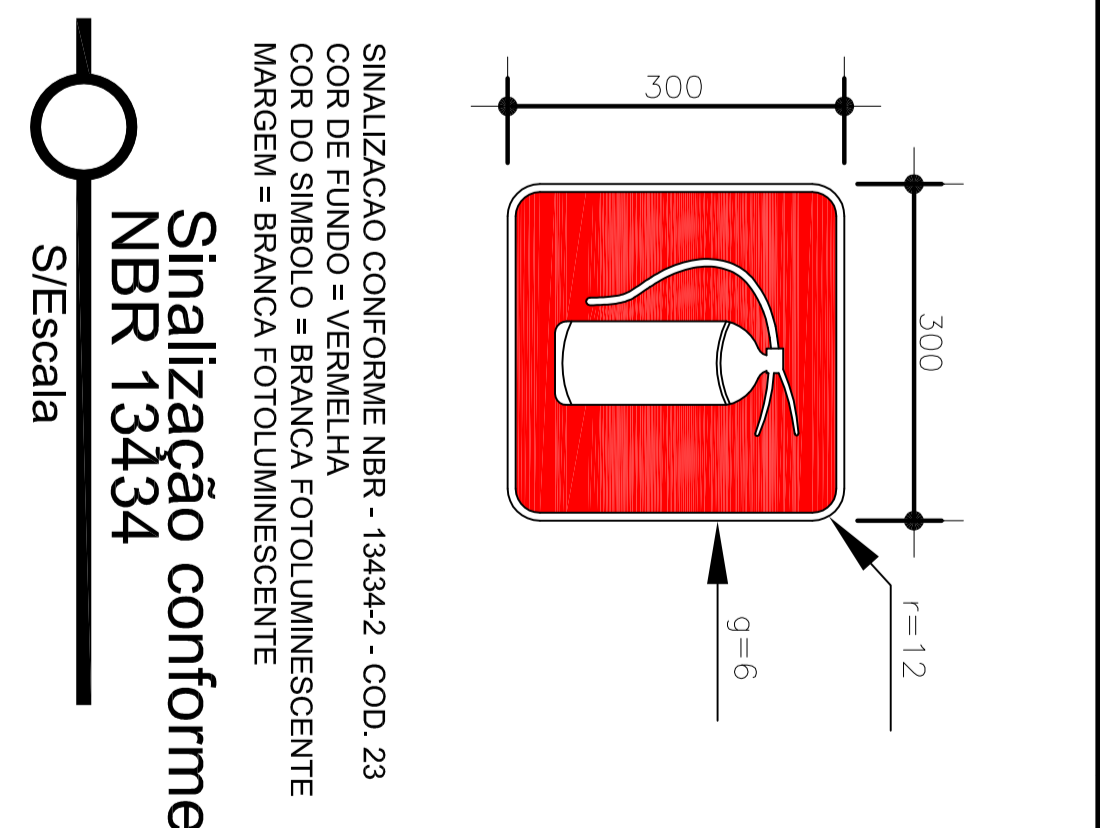

Simbolo	Significado	Forma e cor	Aplicação
	Saída de emergência	Simbolo: retangular Fundo: verde Pictogramas: fotoluminescente	INDICAÇÃO DO SENTIDO DE UMA SAÍDA DE EMERGENÇA. ESPECIALMENTE PARA SER PAREDES, COLUNA DO PISO ACABADO.
	Saída de emergência	Simbolo: retangular Fundo: verde Pictogramas: fotoluminescente	INDICAÇÃO DO SENTIDO DE UMA SAÍDA DE EMERGENÇA. ESPECIALMENTE PARA SER PAREDES, COLUNA DO PISO ACABADO.
	Extintor de incêndio	Simbolo: quadrado Fundo: vermelho Pictogramas: fotoluminescente	INDICAÇÃO DA SAÍDA DE UM EXTINTOR DE INCÊNDIO COMO COMPLEMENTAÇÃO DO PICTOGRAMA FOTO LUMINESCENTE (SETA OU IMAGEM OU AMBOS).
	Extintor de incêndio	Simbolo: quadrado Fundo: vermelho Pictogramas: fotoluminescente	INDICAÇÃO DE LOCALIZAÇÃO DOS EXTINTORES DE INCÊNDIO.

## LEGENDA

- EXTINTOR DE FO QUINICO SECO 4kg - ABC
- LUMINACÃO DE EMERGENCIA (BLOCO AUTONOMO-30 LEDs)
- PLACA FOTOLUMINESCENTE INDICANDO A SAÍDA
- PLACA INDICANDO A ROTA SAÍDA
- PLACA PROIBIDO FUMAR

Planta Baixa  
Escala: 1/50